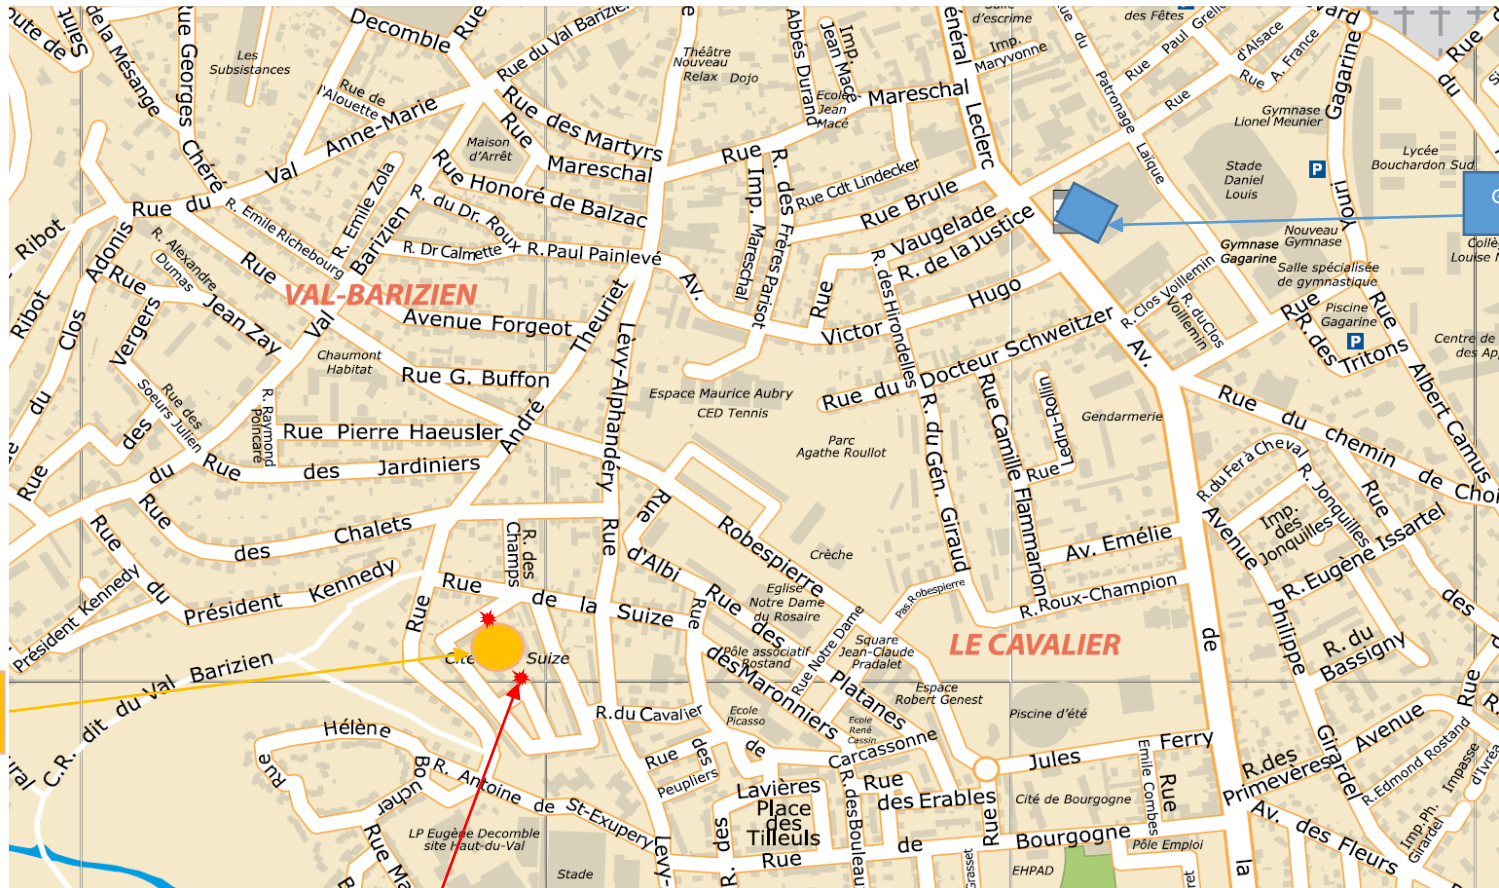

Tous les cours animés par Yannick COSTANZA le samedi matin auront lieu dorénavant à l'ancienne école Guizot – rue de la Suize :
il y a 2 entrées possibles matérialisées sur le plan par 2 étoiles rouges

ancienne école
Guizot

Géant Casino

entrée avec parking

vers Langres